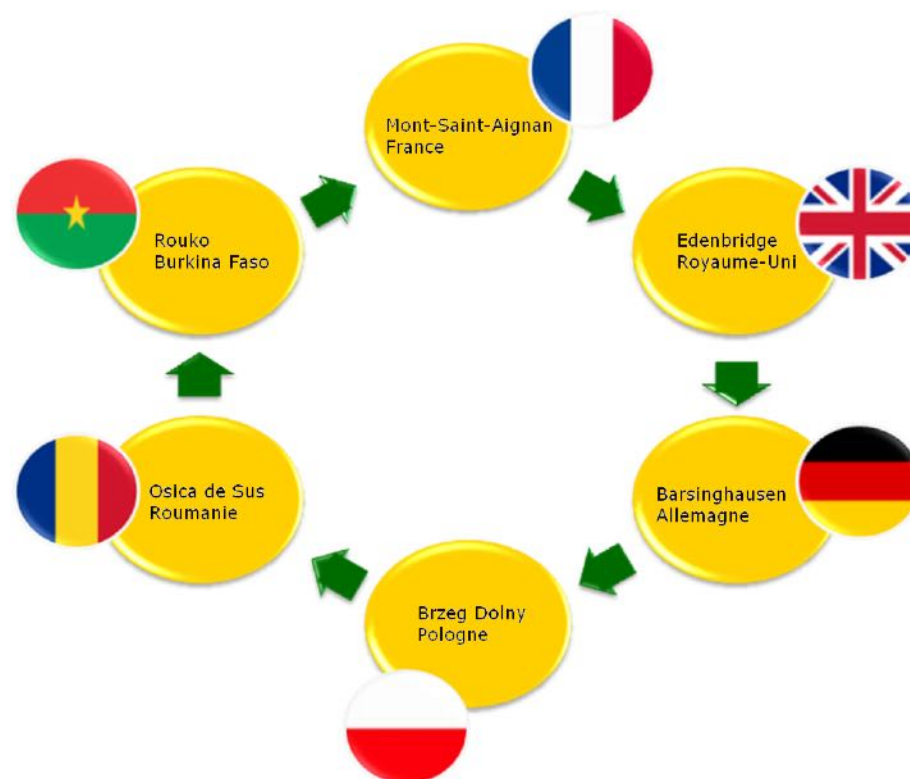

Une chaîne d'amitié et de relations durables entre Mont-Saint-Aignan et des villes jumelées dans cinq pays

Mont-Saint-Aignan International
 Le Rexy – 31 rue Aroux – 76130 MONT-SAINT-AIGNAN

<https://www.mont-saint-aignan-international.org/>
<https://msairouko.com/>

Pourquoi Mont-Saint-Aignan International ?

Notre ville de Mont-Saint-Aignan est jumelée avec cinq villes dans le monde :

-  *Barsinghausen* (Basse-Saxe, Allemagne) depuis 1967
-  *Edenbridge* (Kent, Angleterre) depuis 1973
-  *Osica de Sus* (Roumanie) depuis 1990
-  *Brzeg-Dolny* (Pologne) depuis 2003
-  *Rouko* (Burkina Faso) depuis 2010

Ce jumelage est géré par une association loi 1901, appelée **Mont-Saint-Aignan International**.

Notre motivation est l'amitié et l'échange entre les peuples. L'association compte environ 130 familles adhérentes. Jeunes et moins jeunes, scolaires, étudiants... Tout le monde peut y participer.